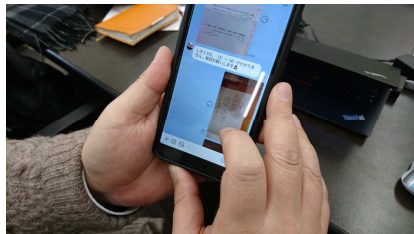

教学舎には『自学』に適した環境があります

教学舎自慢の ひろびろ使える学習空間

自習室 (個別ブース・5セット)	映像授業視聴室 (個別ブース・3セット)
窓が2方面にある換気良い空間 	タブレットを常設しているブース 

カフェスペース	生徒用タブレット	英単語の棚プリ
飲食ができる自習スペースです 	カフェ等で視聴する場合に貸し出します 	ターゲット 1900 と 1400 に対応 

授業以外の『つながり』も大切にしています

生徒とは LINE で繋がり、24 時間質問対応しています。

化学・物理の質問にも対応しています

自習情報や進路情報も積極的に配信しています

Youtube チャンネルもあります!!
授業動画はもちろん進路情報や勉強法についての動画もアップしています。
チャンネル登録もお願いします。

お問い合わせ

- 1、お電話の場合： 0463-79-1917 (14:00~22:00 日曜除く)
- 2、ホームページ： 右上の「お問い合わせ」から専用フォームに入力ください。
- 3、LINE によるお問い合わせの場合、このQRコードをご利用ください。