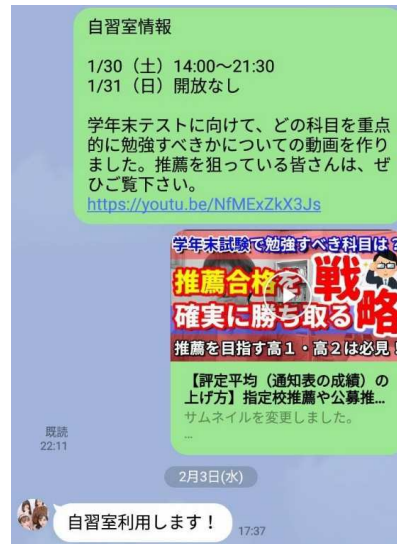

生徒とは LINE で繋がり、24 時間質問対応しています。

化学・物理の質問にも対応しています

自習情報や進路情報も積極的に配信しています

Youtube チャンネルもあります!!
授業動画はもちろん進路情報や勉強法についての動画もアップしています。
チャンネル登録もお願いします。

お問い合わせ

- 1、お電話の場合： 0463-79-1917 (14:00~22:00 日曜除く)
- 2、ホームページ： 右上の「お問い合わせ」から専用フォームに入力ください。
- 3、LINE によるお問い合わせの場合、このQRコードをご利用ください。