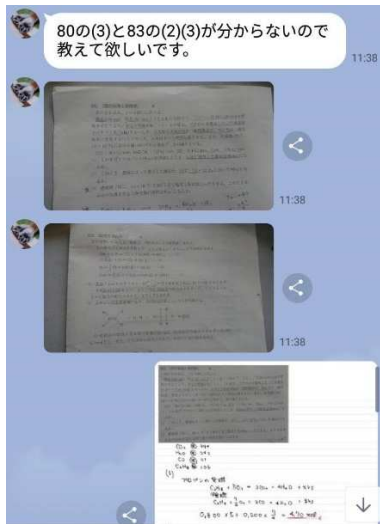

教学舎には『自学』に適した環境があります

教学舎自慢の ひろびろ使える学習空間

自習室 (個別ブース・5セット)	映像授業視聴室 (個別ブース・3セット)
窓が2方面にある換気良い空間 	タブレットを常設しているブース 

カフェスペース	生徒用タブレット	英単語の棚プリ
飲食ができる自習スペースです 	カフェ等で視聴する場合に貸し出します 	ターゲット 1900 と 1400 に対応 

授業以外の『つながり』も大切にしています

生徒とは LINE で繋がり、24 時間質問対応しています。

化学・物理の質問にも対応しています

自習情報や進路情報も積極的に配信しています

Youtube チャンネルもあります!!
授業動画はもちろん進路情報や勉強法についての動画もアップしています。
チャンネル登録もお願いします。

お問い合わせ

- 1、お電話の場合： 0463-79-1917 (14:00~22:00 日曜除く)
- 2、ホームページ： 右上の「お問い合わせ」から専用フォームに入力ください。
- 3、LINE によるお問い合わせの場合、このQRコードをご利用ください。